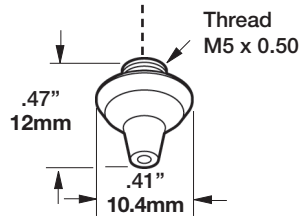

**Tip, Cu - 3D**

- P0491-1001-00015 1.5mm
- P0352-381-00015 1.5mm
- P0352-382-00020 2.0mm
- P0352-383-00010 1.0mm
- P0352-384-00012 1.2mm
- P0352-385-00025 2.5mm
- P0352-388-00030 3.0mm

**Nozzle - M1.5" C/H KK**