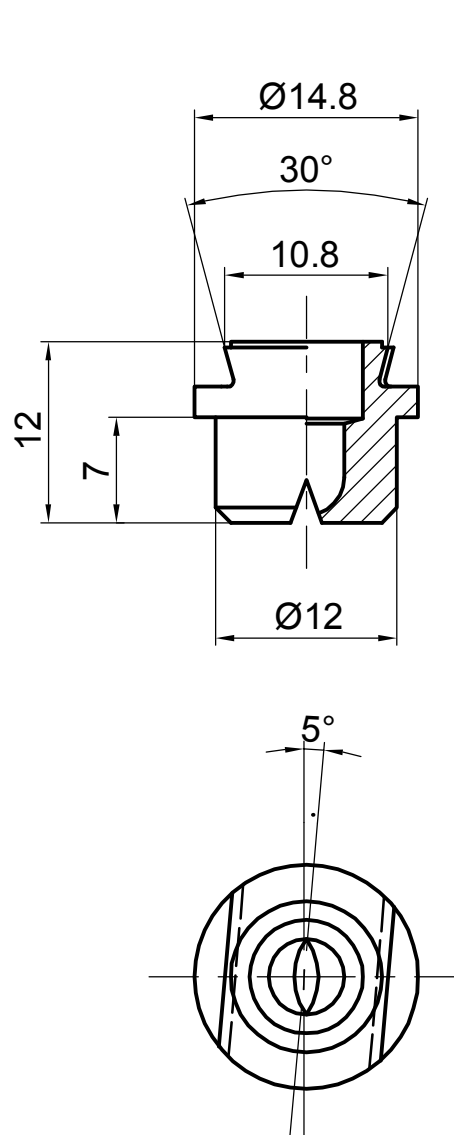

MATERIAL: 1.4305

LDN: _660843160000DE_AV0DE_00

Volumenstrom Wasser $\dot{V}_W = 19,76$ l/min bei 5

bar Strahlwinkel $\alpha=45^\circ$

Abmessungen in mm

FLOW RATE WATER $\dot{V}_W = 19,76$ L/MIN AT 5

BAR SPRAY ANGLE $\alpha=45^\circ$

DIMENSIONS IN MM

Gewicht /Weight = kg

2009-AUG-31-RD-SM