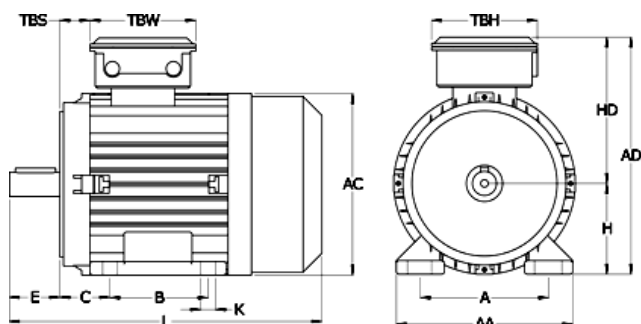

KLEEdrive AC-motorer

Motorer, Pumper & Blæsere > KLEEdrive AC-motorer > KLEEdrive AC-motorer

Vare:
Beskrivelse:

251800220212
KLEEdrive IE3
asynkronmotor T3A 90L-2
2,2KW Eff=85,9%
2910 o/min 3x230/400 V 50
Hz B3 Aluminium, PTC

<https://www.klee.dk/produkter/251800220212>

Mål

A	=	140
AA	=	175
AC	=	176
AD	=	240
B	=	125
C	=	56
D	=	24
E	=	50
F	=	8
G	=	20
H	=	90
HD	=	150
K	=	10
L	=	350
TBH	=	97
TBS	=	16
TBW	=	97

Dokumenter, målskitser og brochurer af enhver slags kan indeholde fejl for hvilke Brd. Klee A/S ikke hæfter.